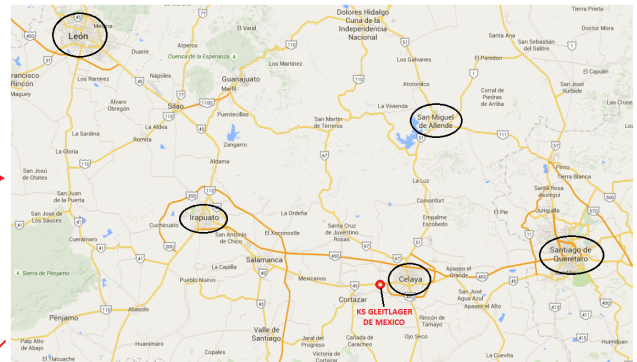

Delivery Address and Route Planning to KS Gleitlager de Mexico SA de CV

Bearings – A worldwide presence

KS Gleitlager de Mexico SA de CV
Carretera Panamericana km 284
2a. Fraccion de Crespo, Celaya,
Guanajuato, Mexico, cp 38110
phone : +52 461 598 7800