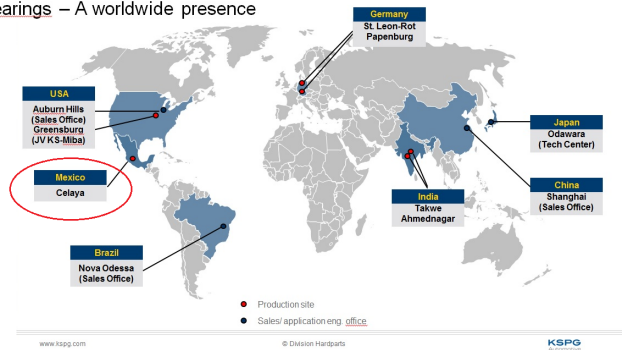

Delivery Address and Route Planning to KS Gleitlager de Mexico SA de CV

Bearings – A worldwide presence

KS Gleitlager de Mexico SA de CV
Carretera Panamericana km 284
2a. Fraccion de Crespo, Celaya,
Guanajuato, Mexico, cp 38110
phone : +52 461 598 7800