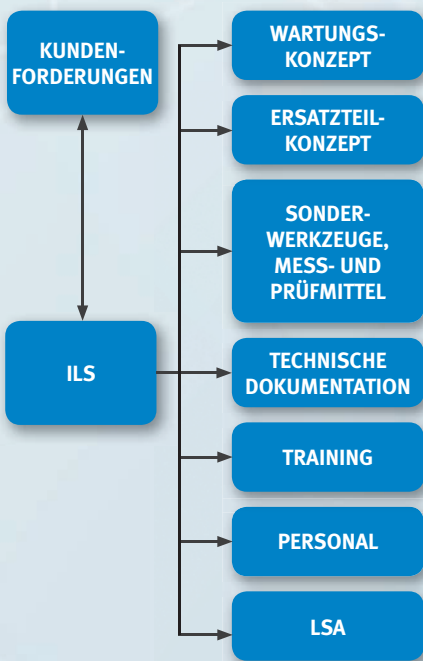

Bundeswehr / Jonas Weber

Bundeswehr / Björn Wilke

SYSTEMBETREUER

RTP ALS STARKER PARTNER FÜR DIE BUNDESWEHR

PASSION FOR TECHNOLOGY.

 RHEINMETALL

LOGISTICS SUPPORT

INTEGRATED LOGISTICS SUPPORT (ILS)

LOGISTISCHE BETREUUNG ÜBER DEN GESAMTEN LEBENSZYKLUS

SICHERHEIT | ZUVERLÄSSIGKEIT | VERFÜGBARKEIT | TESTBARKEIT | UMWELTSCHUTZ

TECHNISCHE DOKUMENTATION

- Bedienungsanleitungen
- Reparaturanleitungen
- Ersatzteilkataloge
- Handbücher
- Prüfanweisungen
- Ausbildungsdokumente

TECHNICAL LOGISTICS SUPPORT

- Technisch-Logistische Betreuung (TLB)
- Aktualisierung von Dokumenten
- Durchführung/Steuerung von Modifikationen
- Technischer Support

UNTERSTÜTZUNGSLEISTUNG BEI WAFFENSYSTEMEN